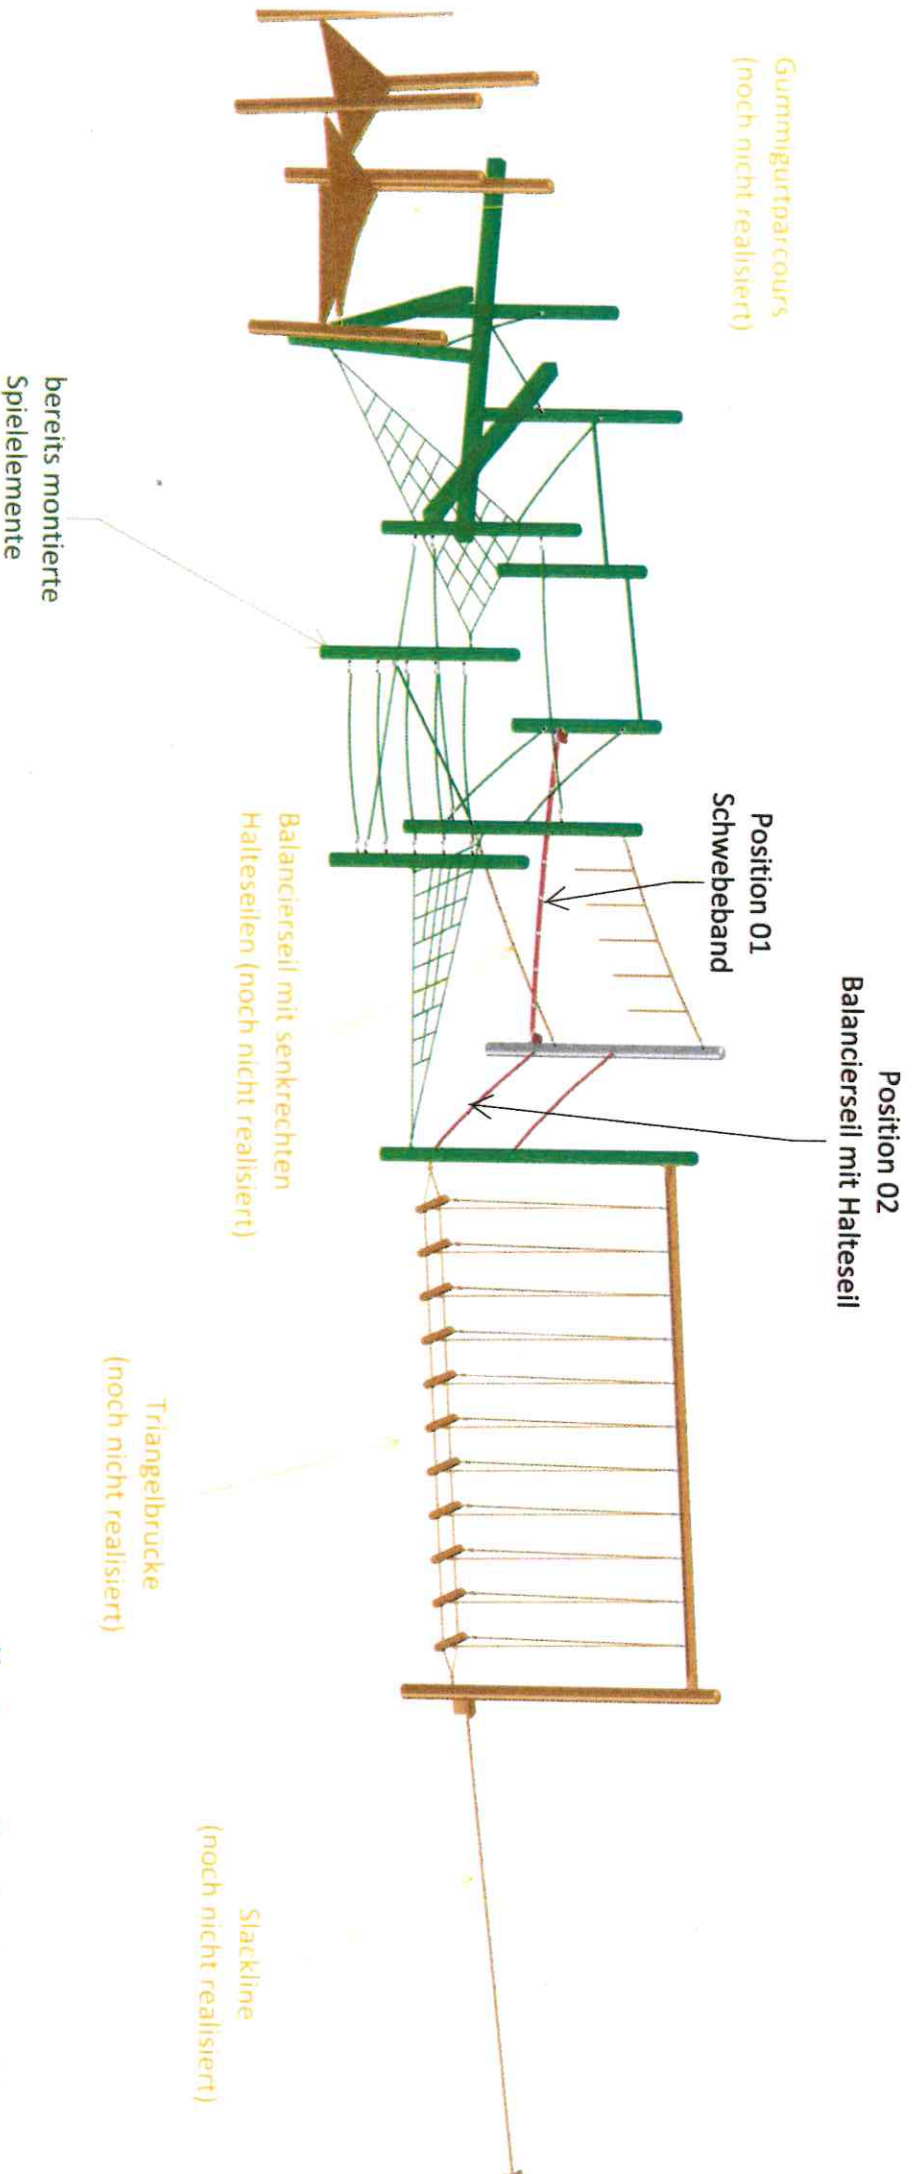

Tangermünde / Förderschule mit Ausgleichsklassen
Motorikparcour, Bauabschnitt 2022

Montage • Service Lars Kehler

Annenhof 14
39307 Stadt Jerichow/OT Annenhof
0171 / 3766164 • 03933 / 91097
montageservice@kehlert.org