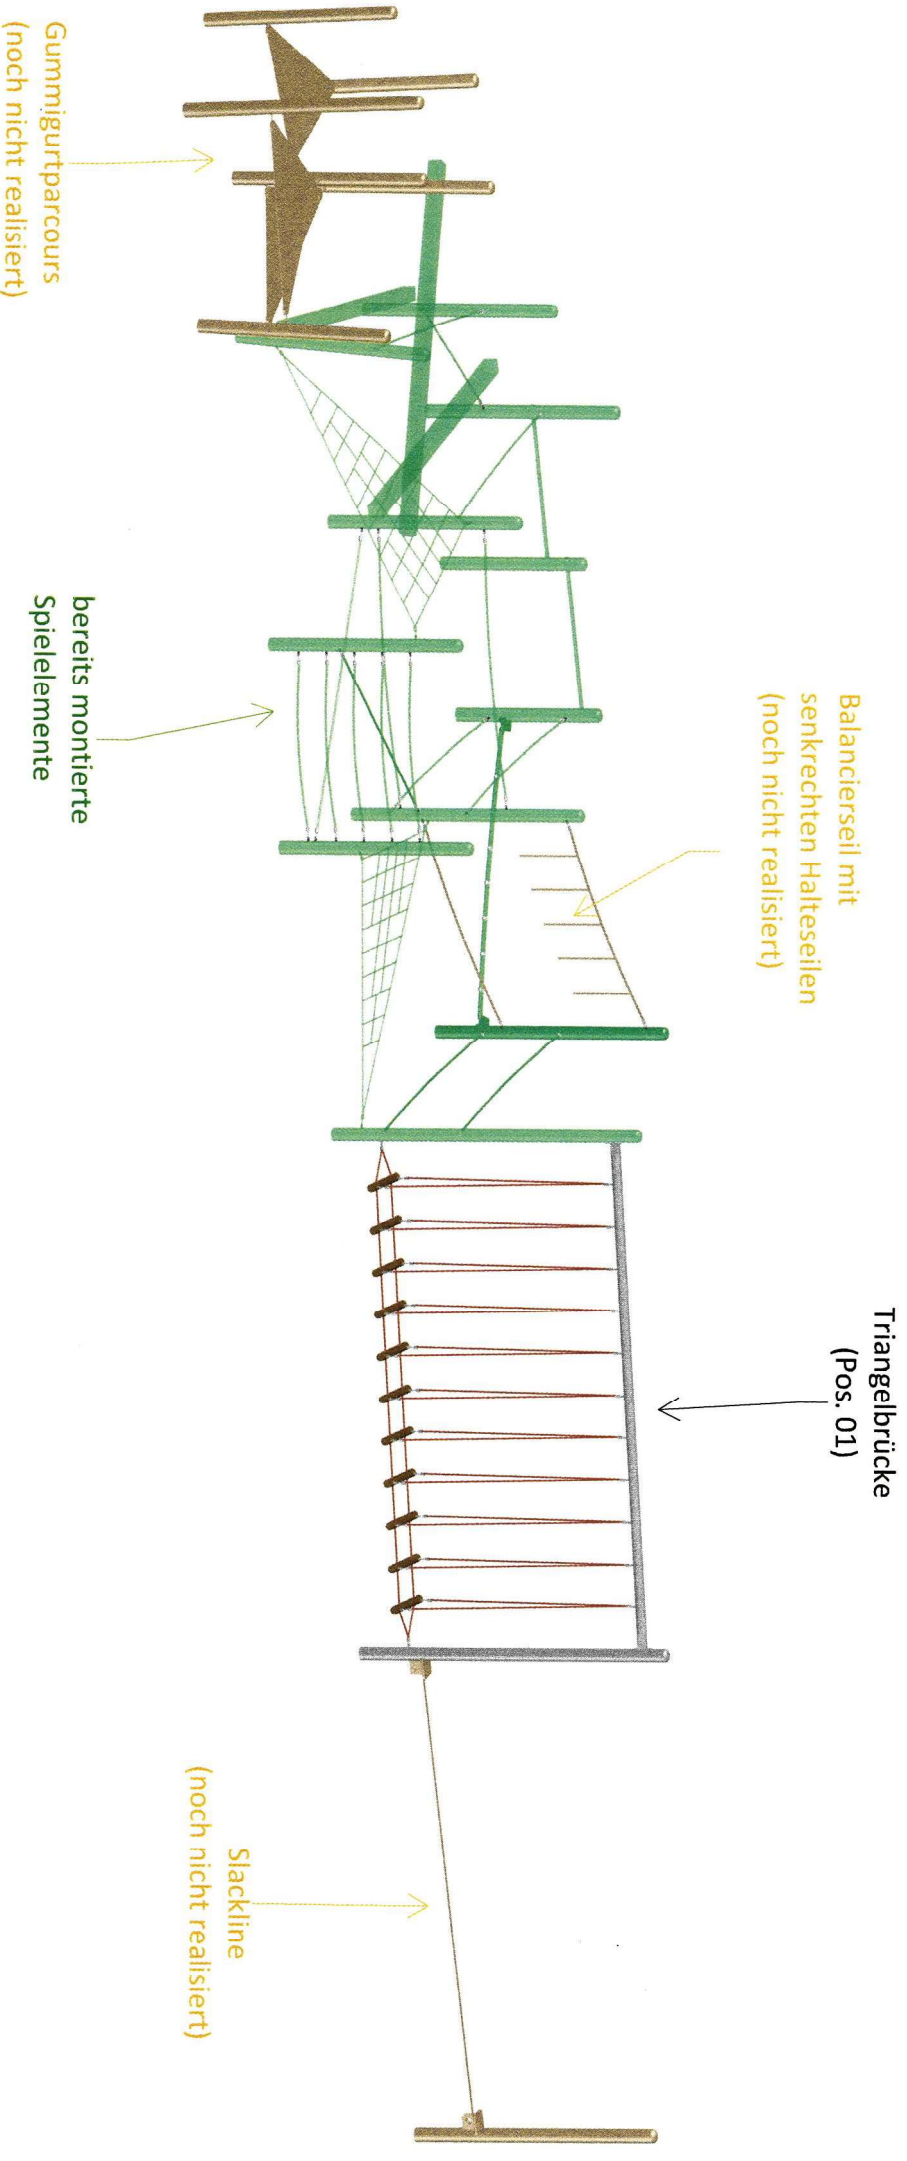

Tangermünde / Förderschule mit Ausgleichsklassen Motorikparcour, Bauabschnitt 2023

MontageService Lars Kehler

📍 Anrenhof 14 • 39307 Jerichow OT Anrenhof

☎ 0171 / 3766164 • 📠 03933 / 91097

📧 montageservice@kehler.t.org