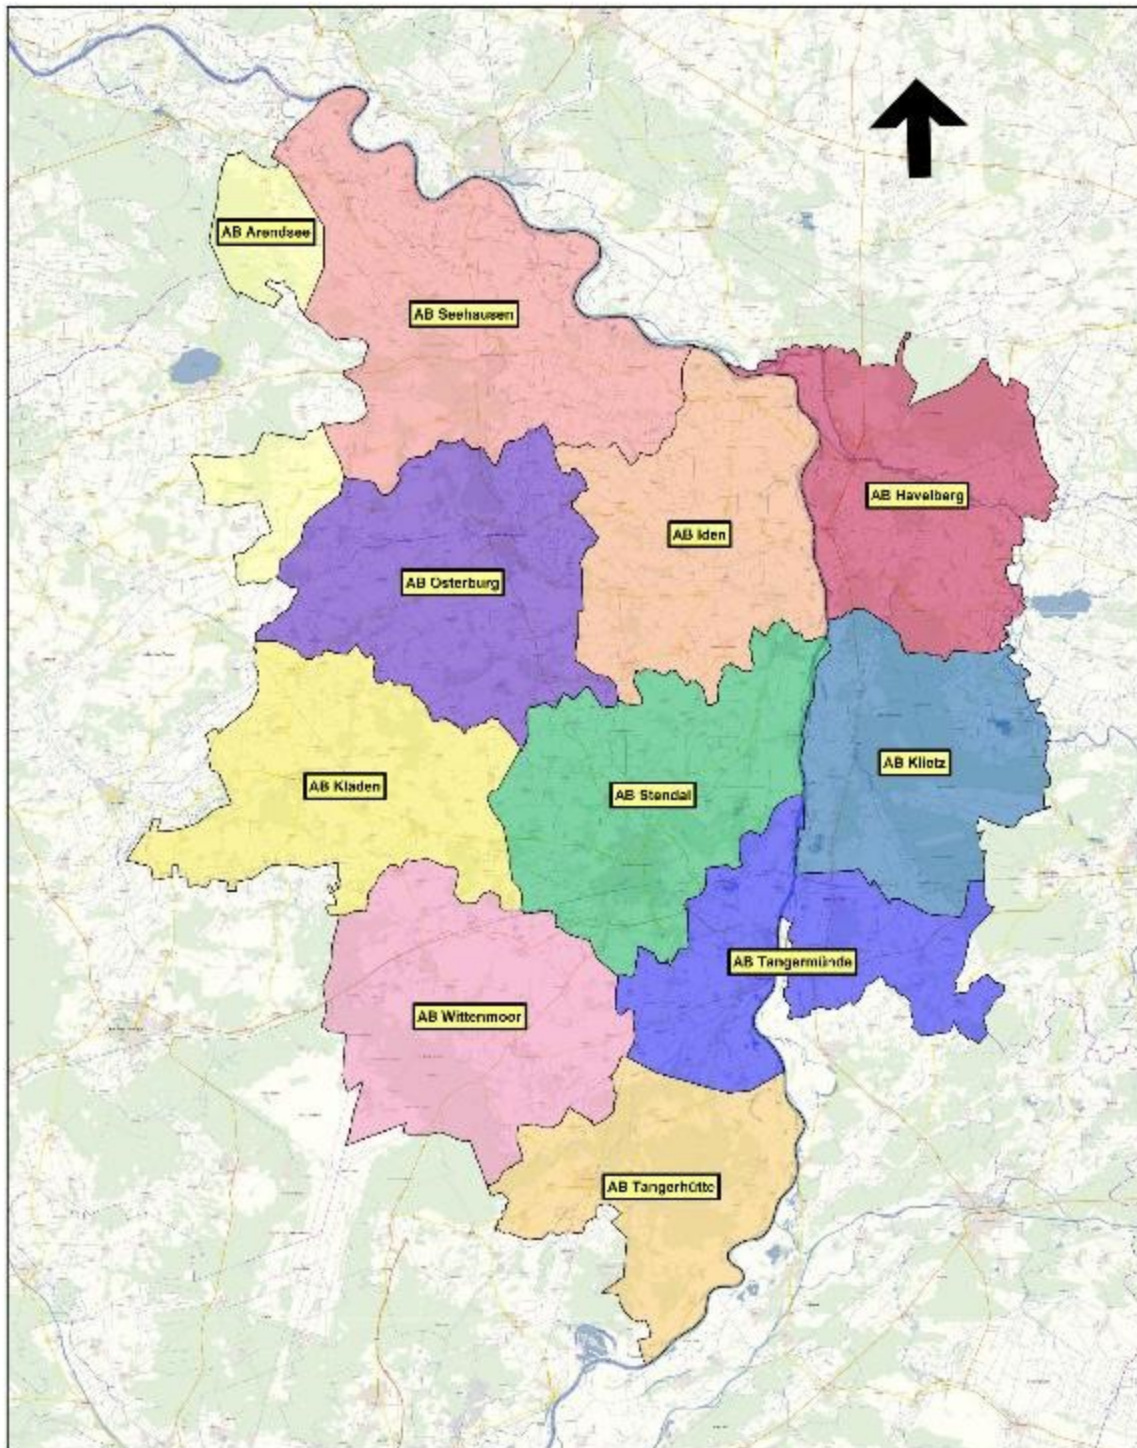

Landkreis Stendal RTW

Stand 14.01.2021

Hintergrundkarte:
© GeoBasis-DE / LVermGeo LSA, 2020 G01-5010835-2014-5
Es gelten die Nutzungsbedingungen des LVermGeo LSA